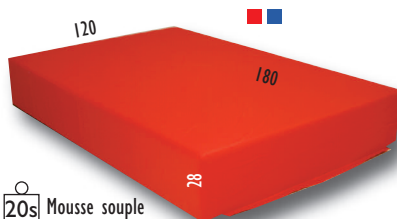

1 TAPIS Réf. C26

1 TAPIS EN TRIANGLE Réf. C27

Encombrement max.:

200x300 cm

Prix pour l'ensemble:

520 €

Réf. RC59

CYLINDRE SOUPLE

Réf. C28

66 €

20s

GRAND BLOC TAPIS

20s Mousse souple

Réf. C30

336 €

Avec 2 fixations Velcro®